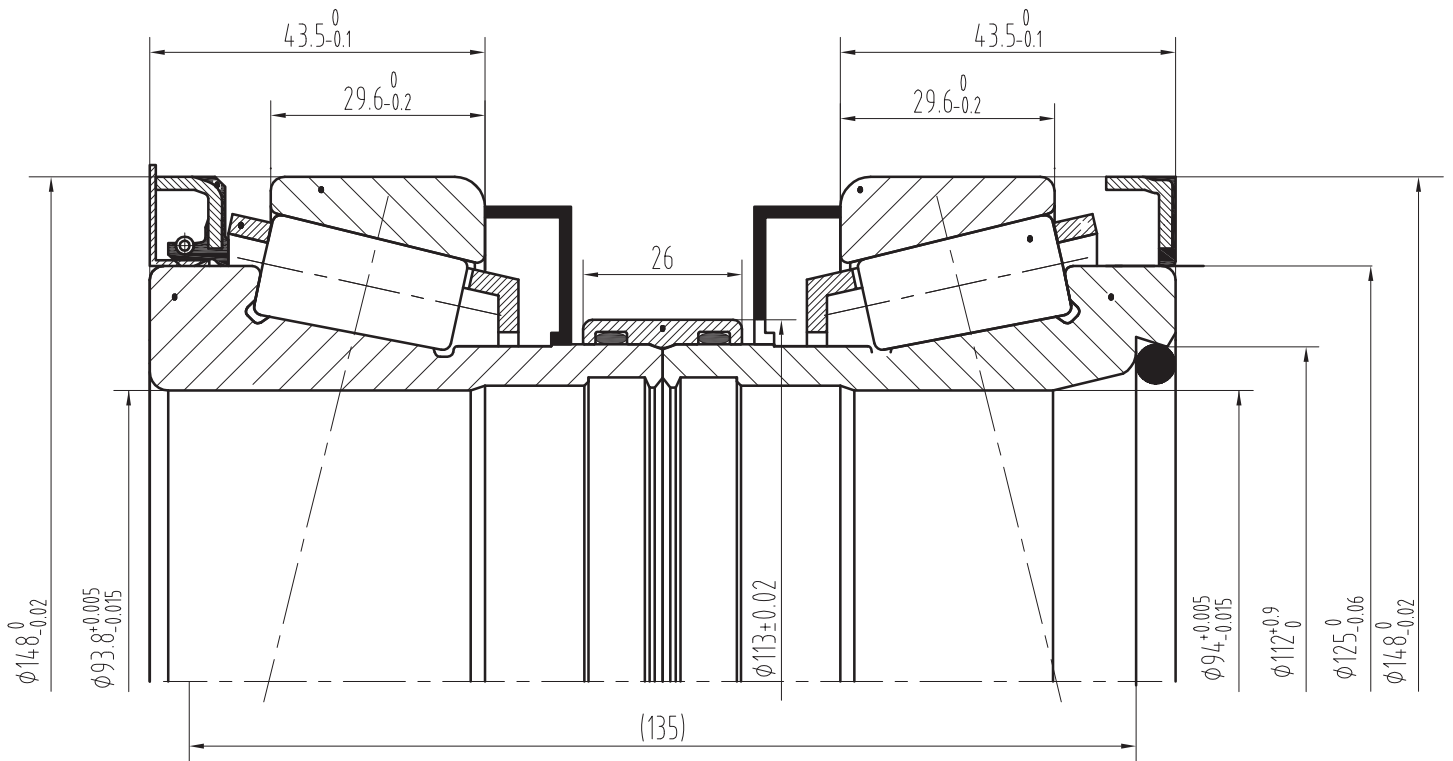

DAF 1801593

Dimensions (mm) d: 82 D: 138 T: 130 Weight (Kg.): 6.1

Axle Front axle

Vehicles DAF

CF 75, 85 CF, CF85, XF95, XF105

PRODUCT CODE		MODEL	OEM CODE		
POL 5397	ASHOK LEYLAND	U TRUCK (BTH 0053)	F0902300		✓
K 218248/210	BMC	PRO			✓
K 522649/610	BMC	PRO			✓
K 527/522	BMC	FATİH INTERKOL		✓	
K 580/572X	BMC	FATİH			✓
K 594/592A	BMC	FATİH			✓
K 641/632	BMC	FATİH (H414242/210)		✓	
32018	DAF	1132-1132S-1332	77060		
32020	DAF		699117		
32024	DAF		1672507		
32220	DAF		140908 1409087		
32310	DAF	45,65,95LF	556289 626875	✓	✓
32311	DAF		275828	✓	
33019	DAF		676987		✓
33116	DAF		1489089 836586		
534565	DAF		1191269		
566074.H195	DAF	65CF-75CF-85CF-CF65-CF65II-CF65IV- CF75-CF75II CF75IV-CF85-CF85II-CF85IV-LF55-LF55IV- XF95-XF95II-XF105	1699327 1801592 1818004 1827751 2007872 2015330 2019789	✓	
POL 5453	DAF	65CF-75CF-85CF-CF65-CF65II-CF65IV- CF75-CF75II CF75IV-CF85-CF85II-CF85IV-LF55-LF55IV- XF95-XF95II-XF105	1699327 1801592 1818004 1827751 2007872 2015330 2019789	✓	
566193.H195	DAF	CF75-CF85-XF95-XF105	1361411 1391516 1428396 1613331 1801593 1805822 1812160 1827752 2019833	✓	
566283.H195	DAF	65CF-75CF-85CF-CF65-CF65II-CF65IV- CF75-CF75II CF75IV-CF85-CF85II-CF85IV-LF55-LF55IV- XF95-XF95II-XF105	1391617 1657637 1801594 1812161 1818003		✓
POL 5431	DAF	65CF-75CF-85CF-CF65-CF65II-CF65IV- CF75-CF75II CF75IV-CF85-CF85II-CF85IV-LF55-LF55IV- XF95-XF95II-XF105	1391617 1657637 1801594 1812161 1818003		✓
566425.H195	DAF	XF 105 2005>	20518661		✓
POL 5456	DAF	XF 105 2005>	20518661		✓