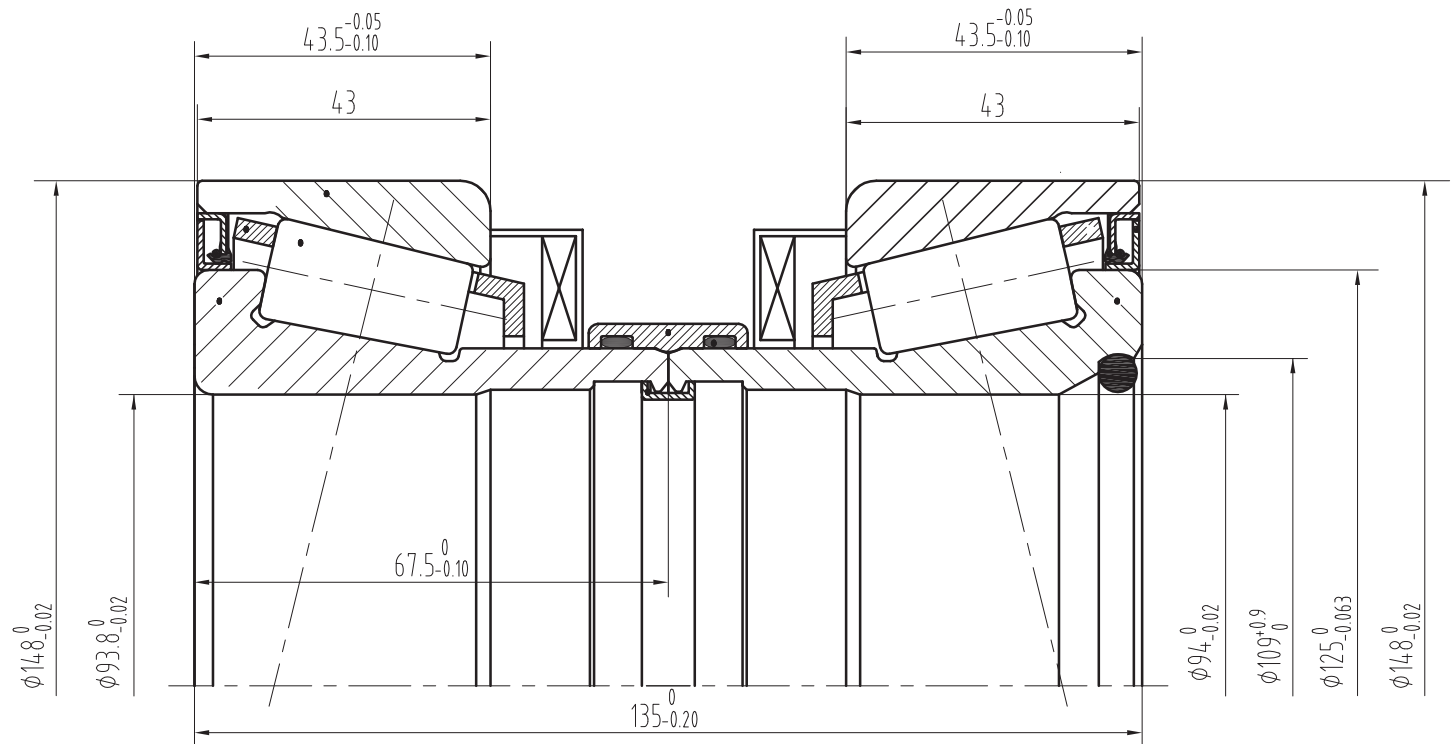

DAF 1801593

Dimensions (mm) d: 82 D: 138 T: 130 Weight (Kg.): 6.1

Axle Front axle

Vehicles DAF

CF 75, 85 CF, CF85, XF95, XF105

PRODUCT CODE		MODEL	OEM CODE		
POL 5397	ASHOK LEYLAND	U TRUCK (BTH 0053)	F0902300		✓
K 218248/210	BMC	PRO			✓
K 522649/610	BMC	PRO			✓
K 527/522	BMC	FATİH INTERKOL		✓	
K 580/572X	BMC	FATİH			✓
K 594/592A	BMC	FATİH			✓
K 641/632	BMC	FATİH (H414242/210)		✓	
32018	DAF	1132-1132S-1332	77060		
32020	DAF		699117		
32024	DAF		1672507		
32220	DAF		140908 1409087		
32310	DAF	45,65,95LF	556289 626875	✓	✓
32311	DAF		275828	✓	
33019	DAF		676987		✓
33116	DAF		1489089 836586		
534565	DAF		1191269		
566074.H195	DAF	65CF-75CF-85CF-CF65-CF65II-CF65IV- CF75-CF75II CF75IV-CF85-CF85II-CF85IV-LF55-LF55IV- XF95-XF95II-XF105	1699327 1801592 1818004 1827751 2007872 2015330 2019789	✓	
POL 5453	DAF	65CF-75CF-85CF-CF65-CF65II-CF65IV- CF75-CF75II CF75IV-CF85-CF85II-CF85IV-LF55-LF55IV- XF95-XF95II-XF105	1699327 1801592 1818004 1827751 2007872 2015330 2019789	✓	
566193.H195	DAF	CF75-CF85-XF95-XF105	1361411 1391516 1428396 1613331 1801593 1805822 1812160 1827752 2019833	✓	
566283.H195	DAF	65CF-75CF-85CF-CF65-CF65II-CF65IV- CF75-CF75II CF75IV-CF85-CF85II-CF85IV-LF55-LF55IV- XF95-XF95II-XF105	1391617 1657637 1801594 1812161 1818003		✓
POL 5431	DAF	65CF-75CF-85CF-CF65-CF65II-CF65IV- CF75-CF75II CF75IV-CF85-CF85II-CF85IV-LF55-LF55IV- XF95-XF95II-XF105	1391617 1657637 1801594 1812161 1818003		✓
566425.H195	DAF	XF 105 2005>	20518661		✓
POL 5456	DAF	XF 105 2005>	20518661		✓